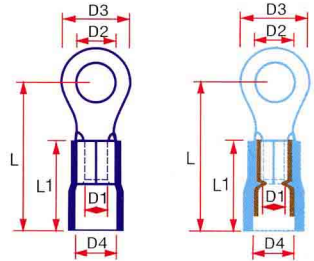

### Ring Terminals

**Material:** Copper

**Insulation:** Polyvinyl Chloride

**Max. elec. rating:** ■ 19 amp  
■ 27 amp  
■ 48 amp

600 volts 75°C

UL approval E100455

CSA approval 093995

RoHS compliant

Pack Quantity: 100

Wire Range mm <sup>2</sup> (AWG)	Part No.	Dimensions mm						Vibration Resistant
		D1	D3	D4	L	L1	D2	
●	32RF	1.8	5.7	4.3	15.3	10	3.2	32RF-VR
	37RF	1.8	6.4	4.3	15.3	10	3.7	37RF-VR
	43RF	1.8	6.4	4.3	15.8	10	4.3	43RF-VR
	53RF	1.8	7.5	4.3	16.4	10	5.3	53RF-VR
	65RF	1.8	8.5	4.3	19.7	10	6.5	65RF-VR
0.5-1.5 (22 - 16)	32BF	2.3	6.0	4.8	16.0	10	3.2	32BF-VR
●	37BF	2.3	6.4	4.8	15.7	10	3.7	37BF-VR
	43BF	2.3	6.4	4.8	16.1	10	4.3	43BF-VR
	53BF	2.3	8.5	4.8	16.2	10	5.3	53BF-VR
1.5-2.5 (16 - 14)	65BF	2.3	11.0	4.8	20.1	10	6.5	65BF-VR
●	32YF	3.5	5.8	6.5	18.5	13.5	3.2	32YF-VR
	37YF	3.5	6.4	6.5	20.8	13.5	3.7	37YF-VR
	43YF	3.5	7.1	6.5	21.0	13.5	4.3	43YF-VR
	53YF	3.5	9.5	6.5	21.6	13.5	5.3	53YF-VR
	65YF	3.5	12.0	6.5	24.9	13.5	6.5	65YF-VR
4-6 (12 - 10)	85YF	3.5	14.0	6.5	28.0	13.5	8.5	85YF-VR
	10YF	3.5	18.0	6.5	28.0	13.5	10.0	10YF-VR