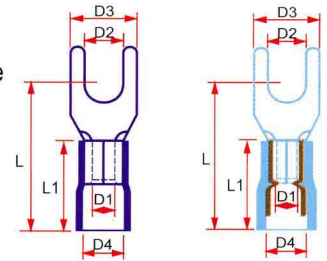

### Fork Terminals

**Material:** Copper

**Insulation:** Polyvinyl Chloride

**Max. elec. rating:** ■ 19 amp  
■ 27 amp  
■ 48 amp

600 volts 75°C

UL approval E100455

CSA approval 093995

RoHS compliant

Standard

Vibration Resistant

Wire Range mm <sup>2</sup> (AWG)	Part No.	Dimensions mm						Vibration Resistant
		D1	D3	D4	L	L1	D2	
●	32RER	1.8	5.5	4.3	13.7	10	3.2	32RER-VR
	37RER	1.8	6.6	4.3	15.5	10	3.7	37RER-VR
	43RER	1.8	8.0	4.3	16.2	10	4.3	43RER-VR
	53RER	1.8	8.0	4.3	16.7	10	5.3	53RER-VR
	65RER	1.8	11.0	4.3	20.4	10	6.5	65RER-VR
0.5-1.5 (22 - 16)	85RER	1.8	12.0	4.3	20.2	10	8.5	85RER-VR
	10RER	1.8	14.5	4.3	25.1	10	10.0	10RER-VR
	32BER	2.3	5.5	4.8	15.5	10	3.2	32BER-VR
●	37BER	2.3	6.6	4.8	15.6	10	3.7	37BER-VR
	43BER	2.3	6.6	4.8	15.9	10	4.3	43BER-VR
	53BER	2.3	8.0	4.8	16.9	10	5.3	53BER-VR
	65BER	2.3	10.5	4.8	20.8	10	6.5	65BER-VR
	85BER	2.3	12.0	4.8	21.4	10	8.5	85BER-VR
1.5-2.5 (16 - 14)	10BER	2.3	14.5	4.8	23.6	10	10.0	10BER-VR
●	32YER	3.5	7.2	6.5	22.2	13.5	3.2	32YER-VR
	37YER	3.5	7.2	6.5	22.2	13.5	3.7	37YER-VR
	43YER	3.5	7.2	6.5	22.2	13.5	4.3	43YER-VR
	53YER	3.5	9.5	6.5	22.2	13.5	5.3	53YER-VR
	65YER	3.5	11.0	6.5	23.5	13.5	6.5	65YER-VR
4-6 (12 - 10)	85YER	3.5	14.0	6.5	27.0	13.5	8.5	85YER-VR
	10YER	3.5	15.0	6.5	30.0	13.5	10.0	10YER-VR
	12YER	3.5	19.0	6.5	30.0	13.5	13.0	12YER-VR